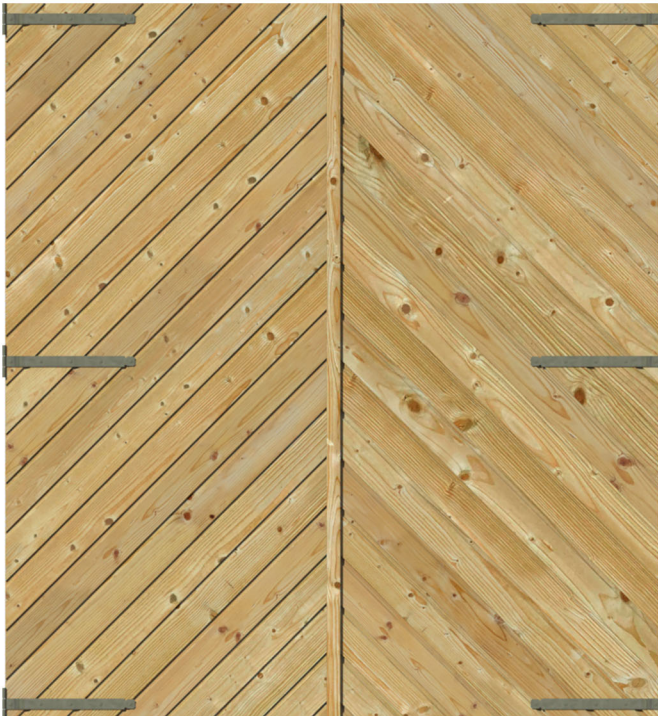

Stalen frame met houtwerk.

Garagedeur G7
2400x2100mm

Deur moet van binnenuit open gemaakt worden.

Garagedeur K8
2400x2700mm

Deur moet van binnenuit open gemaakt worden.

Staldeur P1
1000x2000mm

Stalen frame met houtwerk.
Links en rechtsdraaiend te krijgen.